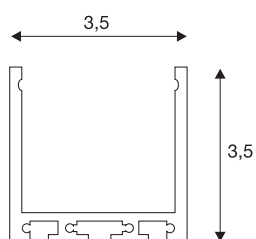

Профессиональный профиль GLENOS 3030

матовый белый, 3 м

Профессиональный профиль GLENOS 3030 длиной 300 см, без крышки, для монтажа светодиодных лент шириной до 30 мм. Профиль доступен в черном матовом, белом матовом и серебристо исполнениях, может использоваться как встраивания, для поверхностного монтажа или с дополнительным комплектом для подвешивания 213488 в качестве для подвешивания.

Технические характеристики

Тов. №	213631
IP Code	IP 20
Сборка	Накладной
Цвет	белый
Длина	300 см
Ширина	3.5 см
Высота	3.5 см
Вес нетто	2.001 kg
вес брутто	3.092 kg

Аксессуары

213488	КОМПЛЕКТ ДЛЯ ПОДВЕШИВАНИЯ , для проф. профиля GLE- NOS 4970 и 3030, 2,5 м
--------	--