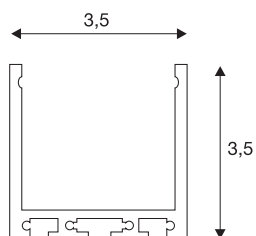

GLENOS

profesionalni profil 3030, matiran bel, 3 m

GLENOS profesionalni profil 3030 dolžine 300 cm, ekskluzivni pokrov za montažo LED trakov do širine 30 mm. Profil je na voljo v matirani črni, matirani beli in srebrni barvi. Namesti se lahko vgradno ali nadgradno, skupaj s kompletom za obešanje 213488 tudi kot viseča svetilka.

TEHNIČNI PODATKI

Št. art.	213631
IP koda	IP 20
Montaža	Nadgradnja
Barva	bela
Dolžina	300 cm
Širina	3.5 cm
Višina	3.5 cm
Neto teža	2.001 kg
Bruto teža	3.092 kg

Dodatki

213488	KOMPLET ZA OBEŠANJE , za GLENOS profil 4970 in GLENOS profesionalni profil 3030, 2,5 m
--------	--