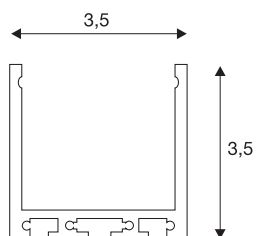

GLENOS

profesionální profil 3030, stříbrný, 3 m

Profesionální profil GLENOS 3030 v délce 300 cm kromě krytu k montáži pásků LED do šířky 30 mm. Profil v černé matné, bílé matné a stříbrné může být použit nejen jako montážní, nástavbový nebo volitelná závěsná sada 213488, ale také jako závěsná varianta.

TECHNICKÁ DATA

Č. výrobku	213634
Kód IP	IP 20
Montáž	Nástavba
Barva	šedá
Délka	300 cm
Šířka	3.5 cm
Výška	3.5 cm
Hmotnost netto	1.901 kg
Celková hmotnost	3.052 kg

Příslušenství

213488

závěsná SADA , pro profesionální profil GLENOS 4970 a profesionální profil GLENOS 3030, 2,5 m