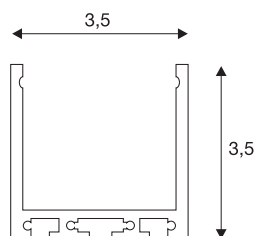

GLENOS®

Profi-Profil 3030, silber, 3 m

GLENOS Profi-Profil 3030 in 300 cm Länge exklusive Abdeckung zur Montage von LED Strips bis 30 mm Breite. Das in schwarz matt, weiß matt und silber erhältliche Profil kann als Einbau-, Aufbau oder samt optionalem Abhänge-set 213488 auch als Pendelvariante eingesetzt werden.

TECHNISCHE DATEN

Art. Nr.	213634
IP Code	IP 20
Montage	Aufbau
Farbe	grau
Länge	300 cm
Breite	3.5 cm
Höhe	3.5 cm
Nettogewicht	1.901 kg
Bruttogewicht	3.052 kg

Zubehör

213488

ABHÄNGESET , für GLE-
NOS Profi-Profil 4970
und GLENOS Profi-Profil
3030, 2,5m