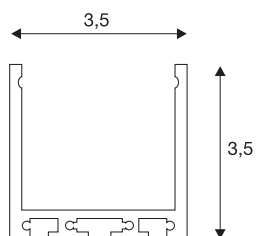

GLENOS

profil professionnel 3030, en saillie, 3 m, gris argent

Profil professionnel GLENOS 3030 longueur 300 cm sans cache pour montage de bandeaux LED jusqu'à 30 mm de large. Le profil disponible en noir mat, blanc mat et argent peut être utilisé en encastré, en saillie ou avec le kit de suspension 213488 en option.

INFORMATIONS TECHNIQUES

Réf.	213634
Code IP	IP 20
Montage	En saillie
Coloris	gris
Longueur	300 cm
Largeur	3.5 cm
Hauteur	3.5 cm
Poids net	1.901 kg
Poids brut	3.052 kg

Accessoires

213488	GLENOS , kit de suspension pour profil professionnel 3030 et 4970, chrome
--------	---