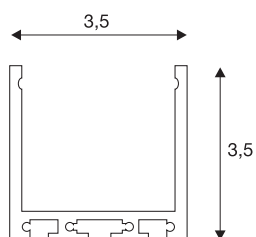

GLENOS profilo professionale 3030

argento, 3 m

GLENOS profilo professionale 3030 lunghezza 300 cm esclusa copertura per il montaggio di LED strip fino a 30 mm di larghezza. Il profilo, disponibile in nero opaco, bianco opaco e argento, può essere montato a incasso, a plafone/parete o a sospensione con l'apposito set opzionale 213488.

DATI TECNICI

Articolo	213634
Codice IP	IP 20
Montaggio	Superficie
Colore	grigio
Lunghezza	300 cm
Larghezza	3.5 cm
Altezza	3.5 cm
Peso netto	1.901 kg
Peso lordo	3.052 kg

Accessori

213488	SET PER SOSPENSIONE , per profilo professionale GLENOS 4970 e profilo professionale GLENOS 3030, 2,5 m
--------	--