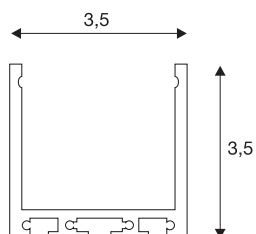

GLENOS

proff-profil 3030, sølv, 3 m

GLENOS proff-profil 3030, lengde 300 cm, ekskl. deksel for montering av LED-strips med en bredde på opptil 30 mm. Profilen fås i matt sort, matt hvit og sølv og kan brukes som innfelt eller utenpåliggende variant, eller sammen med opphengsett 213488 (ekstrauststyr) som pendelvariant.

TEKNISKE DATA

Art.nr.	213634
IP-kode	IP 20
Montering	Utenpåliggende montering
Farge	grå
Lengde	300 cm
Bredde	3.5 cm
Høyde	3.5 cm
Nettvekt	1.901 kg
Bruttvekt	3.052 kg

Tilbehør og lyspærebefaling

213488

OPPHENGSSETT , for
GLENOS proff-profil 4970
og GLENOS proff-profil
3030, 2,5 m