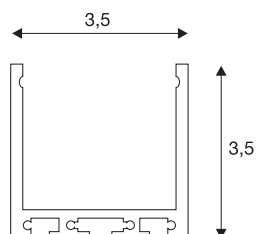

GLENOS

professioneel profiel 3030, zilver, 3 m

GLENOS professioneel profiel 3030 met een lengte van 300 cm exclusief afdekking voor montage van LED-strips met een breedte tot 30 mm. Het in mat zwart, mat wit en zilver beschikbare profiel kan als inbouw- of opbouwvariant, of met de als optie verkrijgbare ophangset 213488 ook als pendelvariant, worden gebruikt.

TECHNISCHE GEGEVENS

Art.nr.	213634
IP-code	IP 20
Montage	opbouw
Kleur	grijs
Lengte	300 cm
Breedte	3.5 cm
Hoogte	3.5 cm
Nettogewicht	1.901 kg
Brutogewicht	3.052 kg

Toebehoren

213488	OPHANGSET , voor GLENOS professioneel profiel 4970 en 3030, 2,5m
--------	---