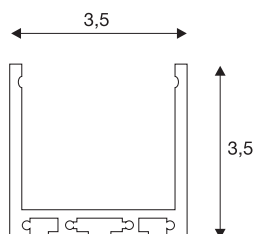

GLENOS

profil profesjonalny 3030, srebrny, 3 m

Profil profesjonalny GLENOS 3030 o długości 300 cm, bez osłony, do montażu taśm LED Strip o szerokości do 30 mm. Profil dostępny w kolorze czarnym matowym, białym matowym i srebrnym można zastosować jako profil wpuszczany, natynkowy lub z opcjonalnym zestawem do zawieszania 213488 jako wersję wiszącą.

DANE TECHNICZNE

Nr artykułu	213634
Kod IP	IP 20
Montaż	Wersja natynkowa
Kolor	szary
Długość	300 cm
Szerokość	3.5 cm
Wysokość	3.5 cm
Waga netto	1.901 kg
Waga brutto	3.052 kg

Akcesoria

213488	ZESTAW DO ZAWIESZANIA , do profilu profesjonalnego GLENOS 4970 i profilu profesjonalnego GLENOS 3030, 2,5m
--------	--