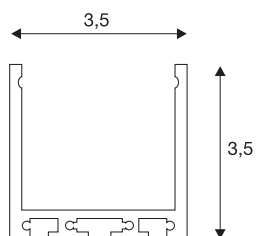

GLENOS

profesionalni profil 3030, srebrn, 3 m

GLENOS profesionalni profil 3030 dolžine 300 cm, ekskluzivni pokrov za montažo LED trakov do širine 30 mm. Profil je na voljo v matirani črni, matirani beli in srebrni barvi. Namesti se lahko vgradno ali nadgradno, skupaj s kompletom za obešanje 213488 tudi kot viseča svetilka.

TEHNIČNI PODATKI

Št. art.	213634
IP koda	IP 20
Montaža	Nadgradnja
Barva	siva
Dolžina	300 cm
Širina	3.5 cm
Višina	3.5 cm
Neto teža	1.901 kg
Bruto teža	3.052 kg

Dodatki

213488	KOMPLET ZA OBEŠANJE , za GLENOS profil 4970 in GLENOS profesionalni profil 3030, 2,5 m
--------	--