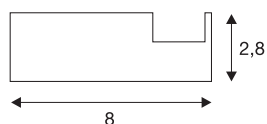

GLENOS®

Profi-Wandträger-Profil, schwarz, 20cm, inkl. Endkappen

GLENOS Profi-Wandträger-Profil in 20cm Länge zur Aufnahme von GLENOS Profi-Profilen 2020 als Displayleuchte oder als eigenständige Leuchte mit LED Strips bis 20 cm Länge. Beleuchtung wahlweise nach oben oder unten.

TECHNISCHE DATEN

Art. Nr.	213660
IP Code	IP 20
Montage	Aufbau
Farbe	schwarz
Länge	20 cm
Breite	8 cm
Höhe	2.8 cm
Nettogewicht	0.271 kg
Bruttogewicht	0.47 kg