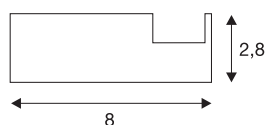

## Profilé support mural pro GLENOS

noir, 20 cm, embouts incl.

Profilé pour support mural GLENOS Pro en longueur de 20 cm destiné au profilé GLENOS Pro 2020 comme éclairage display ou comme lampe autonome avec bandes LED d'une longueur maximale de 20 cm. Éclairage au choix vers le haut ou vers le bas.

### INFORMATIONS TECHNIQUES

N° art.	213660
Code IP	IP 20
Montage	Apparent
Coloris	noir
Longueur	20 cm
Largeur	8 cm
Hauteur	2.8 cm
Poids net	0.271 kg
Poids brut	0.47 kg