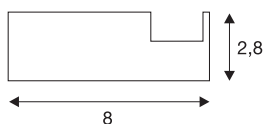

GLENOS® support mural

pour profil 20, 20cm, embouts inclus, noir

Profil de support mural professionnel GLENOS longueur 20cm pour profils professionnels GLENOS 2020 en spot sur tige ou luminaire autonome avec bandeaux LED jusqu'à 20 cm de long. Éclairage au choix vers le haut ou le bas.

INFORMATIONS TECHNIQUES

Réf.	213660
Code IP	IP 20
Montage	En saillie
Coloris	noir
Longueur	20 cm
Largeur	8 cm
Hauteur	2.8 cm
Poids net	0.271 kg
Poids brut	0.47 kg