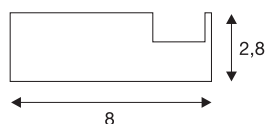

GLENOS

professioneel wandsteunprofiel, zwart, 20 cm, incl. eindkappen

GLENOS Profi-muurbeugel-profiel in 20 cm lengte voor gebruik met GLENOS Profi-profielen 2020 als displaylamp of als zelfstandige lamp met ledstrips tot 20 cm lengte. Verlichting naar keuze naar boven of beneden.

TECHNISCHE SPECIFICATIES

Art.nr.	213660
IP-code	IP 20
Montage	Opbouw
Kleur	zwart
Lengte	20 cm
Breedte	8 cm
Hoogte	2.8 cm
Nettogewicht	0.271 kg
Brutogewicht	0.47 kg