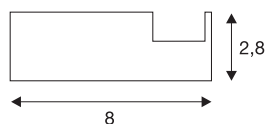

GLENOS

perfil de suportes de parede profissional, preto, 20cm, incl. tampões de extremidade

Perfil de suporte de parede profissional GLENOS em cobertura de 20cm de comprimento para perfis profissionais GLENOS 2020 como luminária de expositor ou como luminária independente com tiras de LED até 20 cm de comprimento. Iluminação opcionalmente direcionada para cima ou para baixo.

DADOS TÉCNICOS

Ref. n.º	213660
IP Code	IP 20
Montagem	Montagem à superfície
Cor	preto
Comprimento	20 cm
Largura	8 cm
Altura	2.8 cm
Peso líquido	0.271 kg
Peso bruto	0.47 kg