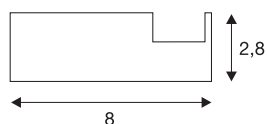

GLENOS®

Profi-Wandträger-Profil, weiß matt, 20cm, inkl. Endkappen

GLENOS Profi-Wandträger-Profil in 20cm Länge zur Aufnahme von GLENOS Profi-Profilen 2020 als Displayleuchte oder als eigenständige Leuchte mit LED Strips bis 20 cm Länge. Beleuchtung wahlweise nach oben oder unten.

TECHNISCHE DATEN

Art. Nr.	213661
IP Code	IP 20
Montage	Aufbau
Farbe	weiß
Länge	20 cm
Breite	8 cm
Höhe	2.8 cm
Nettogewicht	0.261 kg
Bruttogewicht	0.46 kg