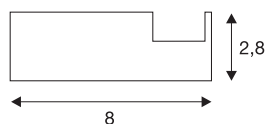

GLENOS

perfil para soporte de pared profesional, blanco mate 20 cm, incl. cubiertas terminales

Perfil para soporte de pared profesional GLENOS con una longitud de 20 cm para la incorporación de perfiles profesionales GLENOS 2020 como luminaria de exposición o como luminaria independiente con tiras led de una longitud de hasta 20 cm. Iluminación a elección hacia arriba o hacia abajo.

Datos técnicos

Art. N.º	213661
Código IP	IP 20
Montaje	Superficie
Color	blanco
Longitud	20 cm
Anchura	8 cm
Altura	2.8 cm
Peso neto	0.261 kg
Peso bruto	0.46 kg