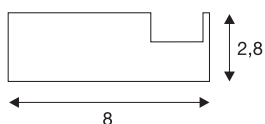

GLENOS

profesjonell veggprofil, matt hvit, 20 cm, inkl. ende-deksler

GLENOS proff-veggbrakett-profil med en lengde på 20 cm til bruk med GLENOS proff-profiler 2020 som displayarmatur eller som egen armatur med LED-strips på opptil 20 cm. Belysning etter ønske oppover eller nedover.

TEKNISKE DATA

Art.nr.	213661
IP-kode	IP 20
Montering	Utenpåliggende montering
Farge	hvit
Lengde	20 cm
Bredde	8 cm
Høyde	2.8 cm
Nettvekt	0.261 kg
Bruttvekt	0.46 kg