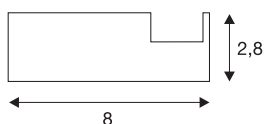

GLENOS

professioneel wandsteunprofiel, mat wit, 20 cm, incl. eindkappen

GLENOS Profi-muurbeugel-profiel in 20 cm lengte voor gebruik met GLENOS Profi-profielen 2020 als displaylamp of als zelfstandige lamp met ledstrips tot 20 cm lengte. Verlichting naar keuze naar boven of beneden.

TECHNISCHE SPECIFICATIES

Art.nr.	213661
IP-code	IP 20
Montage	Opbouw
Kleur	wit
Lengte	20 cm
Breedte	8 cm
Hoogte	2.8 cm
Nettogewicht	0.261 kg
Brutogewicht	0.46 kg