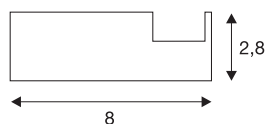

## GLENOS

**perfil de suportes de parede profissional, branco matizado, 20cm, incl. tampões de extremidade**

Perfil de suporte de parede profissional GLENOS em cobertura de 20cm de comprimento para perfis profissionais GLENOS 2020 como luminária de expositor ou como luminária independente com tiras de LED até 20 cm de comprimento. Iluminação opcionalmente direcionada para cima ou para baixo.

## DADOS TÉCNICOS

Ref. n.º	213661
IP Code	IP 20
Montagem	Montagem à superfície
Cor	branco
Comprimento	20 cm
Largura	8 cm
Altura	2.8 cm
Peso líquido	0.261 kg
Peso bruto	0.46 kg