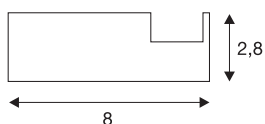

## GLENOS®

**Profi-Wandträger-Profil, weiß matt, 1 m, inkl. Endkappen**

GLENOS Profi-Wandträger-Profil in 1 m Länge zur Aufnahme von GLENOS Profi-Profilen 2020 als Displayleuchte oder als eigenständige Leuchte mit LED Strips bis 1 m Länge. Beleuchtung wahlweise nach oben oder unten.

## TECHNISCHE DATEN

Art. Nr.	213671
IP Code	IP 20
Montage	Aufbau
Farbe	weiß
Länge	100 cm
Breite	8 cm
Höhe	2.8 cm
Nettogewicht	1.188 kg
Bruttogewicht	1.919 kg