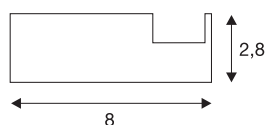

## Profilé support mural pro GLENOS

blanc mat, 1 m, embouts incl.

Profilé pour support mural GLENOS Pro en longueur de 1 m destiné au profilé GLENOS Pro 2020 comme éclairage display ou comme lampe autonome avec bandes LED d'une longueur maximale de 1 m. Éclairage au choix vers le haut ou vers le bas.

### INFORMATIONS TECHNIQUES

|            |          |
|------------|----------|
| N° art.    | 213671   |
| Code IP    | IP 20    |
| Montage    | Apparent |
| Coloris    | blanc    |
| Longueur   | 100 cm   |
| Largeur    | 8 cm     |
| Hauteur    | 2.8 cm   |
| Poids net  | 1.188 kg |
| Poids brut | 1.919 kg |