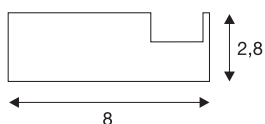

GLENOS

profesjonell veggprofil, matt hvit, 1 m, inkl. endedeksel

GLENOS proff-veggbrakett-profil med en lengde på 1 m til bruk med GLENOS proff-profiler 2020 som displayarmatur eller som egen armatur med LED-strips på opptil 1 m. Belysning etter ønske oppover eller nedover.

TEKNISKE DATA

Art.nr.	213671
IP-kode	IP 20
Montering	Utenpåliggende montering
Farge	hvit
Lengde	100 cm
Bredde	8 cm
Høyde	2.8 cm
Nettvekt	1.188 kg
Bruttvekt	1.919 kg