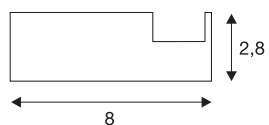

Профессиональный опорный профиль для настенного крепления GLENOS

матовый белый, 1 м, торцевые крышки в комплекте

Профессиональный опорный профиль для настенного крепления 1 см для работы с профессиональным профилем GLENOS 2020 как со светильником для освещения рекламных щитов, так и с независимыми светильниками со светодиодной лентой длиной до 1 см. Освещение направлено либо вверх, либо вниз.

Технические характеристики

Тов. №	213671
IP Code	IP 20
Сборка	Накладной
Цвет	белый
Длина	100 см
Ширина	8 см
Высота	2.8 см
Вес нетто	1.188 kg
вес брутто	1.919 kg