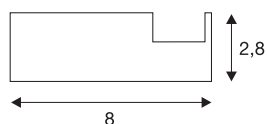

## GLENOS®

**Profi-Wandträger-Profil, aluminium eloxiert, 1 m, inkl. Endkappen**

GLENOS Profi-Wandträger-Profil in 1 m Länge zur Aufnahme von GLENOS Profi-Profilen 2020 als Displayleuchte oder als eigenständige Leuchte mit LED Strips bis 1 m Länge. Beleuchtung wahlweise nach oben oder unten.

## TECHNISCHE DATEN

Art. Nr.	213674
IP Code	IP 20
Montage	Aufbau
Farbe	aluminium
Länge	100 cm
Breite	8 cm
Höhe	2.8 cm
Nettogewicht	1.181 kg
Bruttogewicht	1.91 kg