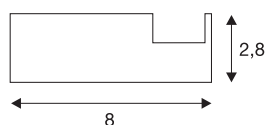

## Profilé support mural pro GLENOS

alu anodisé, 1 m, embouts incl.

Profilé pour support mural GLENOS Pro en longueur de 1 m destiné au profilé GLENOS Pro 2020 comme éclairage display ou comme lampe autonome avec bandes LED d'une longueur maximale de 1 m. Éclairage au choix vers le haut ou vers le bas.

### INFORMATIONS TECHNIQUES

N° art.	213674
Code IP	IP 20
Montage	Apparent
Coloris	alu
Longueur	100 cm
Largeur	8 cm
Hauteur	2.8 cm
Poids net	1.181 kg
Poids brut	1.91 kg