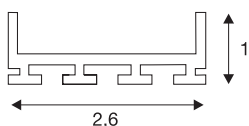

GLENOS® profil professionnel

2609-100, 1m, noir

Profil professionnel GLENOS ultra-plat 2609 longueurs 1, 2, et 3 m pour montage de bandeaux LED jusqu'à 21 mm de large. Le profil disponible en noir mat, blanc mat et argent peut se combiner avec différents caches et embouts adaptés.

INFORMATIONS TECHNIQUES

Réf.	213700
Code IP	IP20
Montage	En saillie
Coloris	noir
Longueur	100 cm
Largeur	2.6 cm
Hauteur	1 cm
Poids net	0.184 kg
Poids brut	0.374 kg