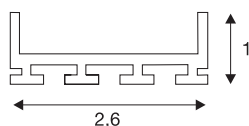

GLENOS® profil professionnel

2609-100, 1m, blanc

Profil professionnel GLENOS ultra-plat 2609 longueurs 1, 2, et 3 m pour montage de bandeaux LED jusqu'à 21 mm de large. Le profil disponible en noir mat, blanc mat et argent peut se combiner avec différents caches et embouts adaptés.

INFORMATIONS TECHNIQUES

Réf.	213701
Code IP	IP20
Montage	En saillie
Coloris	blanc
Longueur	100 cm
Largeur	2.6 cm
Hauteur	1 cm
Poids net	0.179 kg
Poids brut	0.375 kg