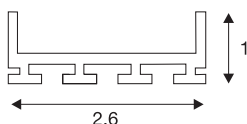

GLENOS®

Profi-Profil 2609, schwarz matt, 2 m

Ultraflaches GLENOS Profi-Profil 2609 in 1-, 2-, und 3 m Länge zur Montage von LED Strips bis 21 mm Breite. Das in schwarz matt, weiß matt und silber erhältliche Profil kann mit diversen Abdeckungen sowie passende Endkappen kombiniert werden.

TECHNISCHE DATEN

Art. Nr.	213710
IP Code	IP 20
Montage	Aufbau
Farbe	schwarz
Länge	200 cm
Breite	2.6 cm
Höhe	1 cm
Nettogewicht	0.349 kg
Bruttogewicht	0.739 kg