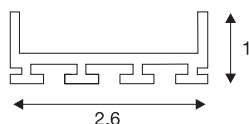

GLENOS

perfil profesional 2609, negro mate, 2 m

Perfil profesional ultraplano GLENOS 2609 con 1, 2 o 3 m de longitud para el montaje de tiras led con un ancho de hasta 21 mm. El perfil disponible en negro mate, blanco mate o plata se puede combinar con varias cubiertas, así como cubiertas terminales adecuadas.

Datos técnicos

Art. N.º	213710
Código IP	IP 20
Montaje	Superficie
Color	negro
Longitud	200 cm
Anchura	2.6 cm
Altura	1 cm
Peso neto	0.349 kg
Peso bruto	0.739 kg