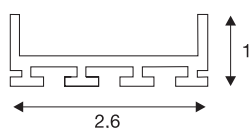

GLENOS® profil professionnel

2609-200, 2m, noir

Profil professionnel GLENOS ultra-plat 2609 longueurs 1, 2, et 3 m pour montage de bandeaux LED jusqu'à 21 mm de large. Le profil disponible en noir mat, blanc mat et argent peut se combiner avec différents caches et embouts adaptés.

INFORMATIONS TECHNIQUES

Réf.	213710
Code IP	IP 20
Montage	En saillie
Coloris	noir
Longueur	200 cm
Largeur	2.6 cm
Hauteur	1 cm
Poids net	0.349 kg
Poids brut	0.739 kg