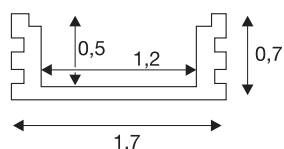

GLENOS® profil linéaire

1809-100, 1m, blanc

Profil linéaire GLENOS 1809 ultra-plat, longueur 1 m sans cache pour montage de bandeaux LED jusqu'à 12 mm de large. Le profil disponible en noir mat, blanc mat et aluminium anodisé est adapté au montage au mur ou au plafond, en combinaison avec les supports correspondants 213849.

INFORMATIONS TECHNIQUES

Réf.	213801
Code IP	IP20
Montage	En saillie
Coloris	blanc
Longueur	100 cm
Largeur	1.7 cm
Hauteur	0.7 cm
Poids net	0.094 kg
Poids brut	0.218 kg