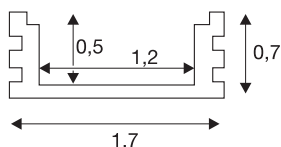

### lineární profil 1809, eloxovaný hliník, 1 m

Ultra plochý lineární profil GLENOS 1809 v délce 1 m kromě krytu k montáži pásků LED do šířky 12 mm. Profil v černé matné, bílé matné a eloxovaný hliník je v kombinaci s příslušnými držáky 213849 vhodný k montáži na stěnu nebo strop.

## TECHNICKÁ DATA

Č. výrobku	213804
Kód IP	IP 20
Montáž	Nástavba
Barva	hliník
Délka	100 cm
Šířka	1.7 cm
Výška	0.7 cm
Hmotnost netto	0.1 kg
Celková hmotnost	0.219 kg