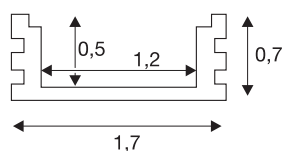

## Profilé droit GLENOS 1809

alu anodisé, 1 m

Profilé droit GLENOS 1809 très plat de 1 m de long, avec recouvrement, pour le montage de bandes LED de 12 mm de large maximum. Le profilé disponible en noir mat, blanc mat et aluminium anodisé convient, en combinaison avec les supports adaptés 213849, pour le montage au mur ou au plafond.

### INFORMATIONS TECHNIQUES

N° art.	213804
Code IP	IP 20
Montage	Apparent
Coloris	alu
Longueur	100 cm
Largeur	1.7 cm
Hauteur	0.7 cm
Poids net	0.1 kg
Poids brut	0.219 kg