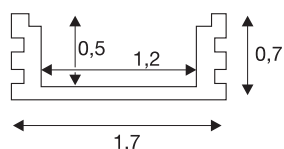

GLENOS

profil liniowy 1809, aluminium anodowane, 1 m

Wyjątkowo płaski profil liniowy GLENOS 1809 o długości 1 m, bez osłony, do montażu taśm LED Strip o szerokości do 12 mm. Profil dostępny w kolorze czarnym matowym, białym matowym i anodowanego aluminium w połączeniu z odpowiednimi uchwyty 213849 nadaje się do montażu na ścianie lub suficie.

DANE TECHNICZNE

Nr artykułu	213804
Kod IP	IP 20
Montaż	Wersja natynkowa
Kolor	aluminium
Długość	100 cm
Szerokość	1.7 cm
Wysokość	0.7 cm
Waga netto	0.1 kg
Waga brutto	0.219 kg