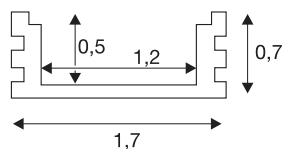

## Линейный профиль GLENOS 1809

анодированный алюминий, 1 м

Сверхгlossкий линейный профиль GLENOS 1809 длиной 1 м, без крышки, для монтажа светодиодных лент до 12 мм шириной. Профиль, доступный в матовом черном, матовом белом и анодированном алюминии, подходит в сочетании с соответствующими кронштейнами 213849 для монтажа на стене или потолке.

### Технические характеристики

Тов. №	213804
IP Code	IP 20
Сборка	Накладной
Цвет	Алюминий
Длина	100 cm
Ширина	1.7 cm
Высота	0.7 cm
Вес нетто	0.1 kg
вес брутто	0.219 kg