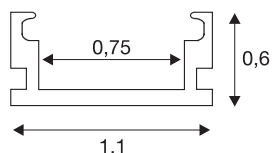

GLENOS

lineární profil 1107, bílý matný, 1 m

Ultra plochý lineární profil GLENOS 1107 v délce 1 m kromě krytu k montáži pásků LED do šířky 7,6 mm. Profil v černé matné, bílé matné a eloxovaný hliník je vhodný k montáži na stěnu nebo strop.

TECHNICKÁ DATA

Č. výrobku	213941
Kód IP	IP 20
Montáž	Nástavba
Barva	bílá
Délka	100 cm
Šířka	1.1 cm
Výška	0.6 cm
Hmotnost netto	0.067 kg
Celková hmotnost	0.172 kg