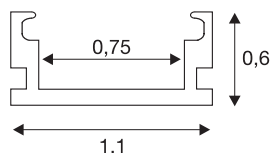

GLENOS® profil linéaire

1107-100, 1m, blanc

Profil linéaire GLENOS 1107 ultra-plat, longueur 1 m sans cache pour montage de bandeaux LED jusqu'à 7,6 mm de large. Le profil disponible en noir mat, blanc mat et aluminium anodisé est adapté au montage au mur ou au plafond.

INFORMATIONS TECHNIQUES

Réf.	213941
Code IP	IP 20
Montage	En saillie
Coloris	blanc
Longueur	100 cm
Largeur	1.1 cm
Hauteur	0.6 cm
Poids net	0.067 kg
Poids brut	0.172 kg