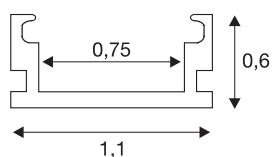

## GLENOS profilo lineare 1107

bianco opaco, 1 m

Profilo lineare ultrapiatto GLENOS 1107, lunghezza 1 m, esclusa copertura per il montaggio di LED strip fino a 7,6 mm di larghezza. Il profilo disponibile in nero opaco, bianco opaco e alluminio anodizzato è adatto al montaggio a parete o a plafone.

### DATI TECNICI

Articolo	213941
Codice IP	IP 20
Montaggio	Superficie
Colore	bianco
Lunghezza	100 cm
Larghezza	1.1 cm
Altezza	0.6 cm
Peso netto	0.067 kg
Peso lordo	0.172 kg