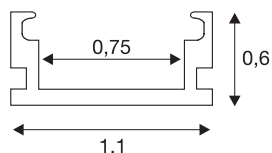

GLENOS

profil liniowy 1107, biały matowy, 1 m

Wyjątkowo płaski profil liniowy GLENOS 1107 o długości 1 m, bez osłony, do montażu taśm LED Strip o szerokości do 7,6 mm. Profil dostępny w kolorze czarnym matowym, białym matowym i anodowanego aluminium nadaje się do montażu na ścianie lub suficie.

DANE TECHNICZNE

Nr artykułu	213941
Kod IP	IP 20
Montaż	Wersja natynkowa
Kolor	biały
Długość	100 cm
Szerokość	1.1 cm
Wysokość	0.6 cm
Waga netto	0.067 kg
Waga brutto	0.172 kg