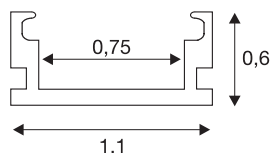

### perfil linear 1107, branco matizado, 1 m

Perfil linear ultraplano GLENOS 1107 em 1 m de comprimento sem cobertura para a montagem de tiras LED até 7,6 mm de largura. O perfil, disponível em preto matizado, branco matizado e alumínio anodizado, é adequado para montagem na parede ou no teto.

## DADOS TÉCNICOS

|              |                       |
|--------------|-----------------------|
| Ref. n.º     | 213941                |
| IP Code      | IP 20                 |
| Montagem     | Montagem à superfície |
| Cor          | branco                |
| Comprimento  | 100 cm                |
| Largura      | 1.1 cm                |
| Altura       | 0.6 cm                |
| Peso líquido | 0.067 kg              |
| Peso bruto   | 0.172 kg              |