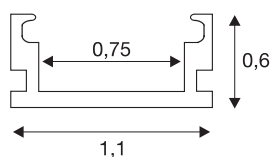

## Линейный профиль GLENOS 1107

матовый белый, 1 м

Сверхгlossкий линейный профиль GLENOS 1107 длиной 1 м, без крышки, для монтажа светодиодных лент до 7,6 мм шириной. Профиль, доступный в матовом черном, матовом белом и анодированном алюминии, подходит для монтажа на стене или потолке.

### Технические характеристики

Тов. №	213941
IP Code	IP 20
Сборка	Накладной
Цвет	белый
Длина	100 см
Ширина	1.1 см
Высота	0.6 см
Вес нетто	0.067 kg
вес брутто	0.172 kg