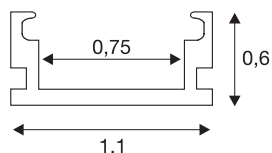

GLENOS® profil linéaire

1107-100, 1m, alu anodisé

Profil linéaire GLENOS 1107 ultra-plat, longueur 1 m sans cache pour montage de bandeaux LED jusqu'à 7,6 mm de large. Le profil disponible en noir mat, blanc mat et aluminium anodisé est adapté au montage au mur ou au plafond.

INFORMATIONS TECHNIQUES

Réf.	213944
Code IP	IP 20
Montage	En saillie
Coloris	alu
Longueur	100 cm
Largeur	1.1 cm
Hauteur	0.6 cm
Poids net	0.058 kg
Poids brut	0.163 kg