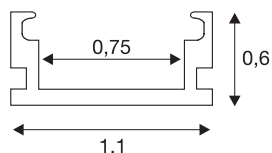

### profil linéaire 1107, en saillie, 2 m, blanc mat

Profil linéaire GLENOS 1107 ultra-plat, longueur 2 m, sans cache pour montage de bandeaux LED jusqu'à 7,6 mm de large. Le profil disponible en noir mat, blanc mat et aluminium anodisé est adapté au montage au mur ou au plafond.

## INFORMATIONS TECHNIQUES

Réf.	213951
Code IP	IP 20
Montage	En saillie
Coloris	blanc
Longueur	200 cm
Largeur	1.1 cm
Hauteur	0.6 cm
Poids net	0.126 kg
Poids brut	0.32 kg