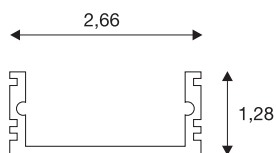

GLENOS

lineární profil nástavby 2713, eloxovaný hliník, 1 m

GLENOS lineární profil nástavby 2713 o délce 1 a 2 m k montáži pásků LED do šířky 21 mm. Profil v černé matné, bílé matné a eloxovaný Al může být kombinován s různými kryty i vhodnými koncovými krytkami.

TECHNICKÁ DATA

Č. výrobku	214324
Kód IP	IP 20
Montáž	Nástavba
Podrobnosti montáže	Strop, Stěna
Barva	hliník
Délka	100 cm
Šířka	2.7 cm
Výška	1.3 cm
Hmotnost netto	0.204 kg
Celková hmotnost	0.392 kg

Příslušenství