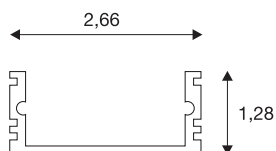

GLENOS®

Linear-Aufbau-Profil 2713, aluminium eloxiert, 1 m

GLENOS Linear-Aufbau-Profil 2713 in 1- und 2 m Länge zur Montage von LED Strips bis 21 mm Breite. Das in schwarz matt, weiß matt und aluminium eloxiert erhältliche Profil kann mit diversen Abdeckungen sowie passende Endkappen kombiniert werden.

TECHNISCHE DATEN

Art. Nr.	214324
IP Code	IP 20
Montage	Aufbau
Montagedetails	Decke, Wand
Farbe	aluminium
Länge	100 cm
Breite	2.7 cm
Höhe	1.3 cm
Nettogewicht	0.204 kg
Bruttogewicht	0.392 kg

Zubehör

214341	ABDECKUNG , für GLE-NOS Linear-Aufbau-Profil 2713, satiniert, 1 m
214384	ENDKAPPE , für GLE-NOS Linear-Aufbau-Profil 2713, aluminium eloxiert, 2 Stück
214342	ABDECKUNG , für GLE-NOS Linear-Aufbau-Profil 2713, weiß, 1 m
214340	ABDECKUNG , für GLE-NOS Linear-Aufbau-Profil 2713, transparent, 1 m