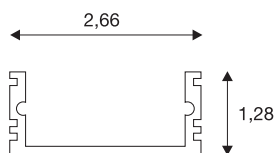

GLENOS

perfil de superficie lineal 2713, aluminio anodizado, 1 m

Perfil de superficie profesional GLENOS 2713 con 1 o 2 m de longitud para el montaje de tiras led con un ancho de hasta 21 mm. El perfil disponible en negro mate, blanco mate o aluminio anodizado se puede combinar con varias cubiertas, así como cubiertas terminales adecuadas.

Datos técnicos

| | |
|---------------------|-------------|
| Art. N.º | 214324 |
| Código IP | IP 20 |
| Montaje | Superficie |
| Detalles de montaje | Techo,Pared |
| Color | aluminio |
| Longitud | 100 cm |
| Anchura | 2.7 cm |
| Altura | 1.3 cm |
| Peso neto | 0.204 kg |
| Peso bruto | 0.392 kg |