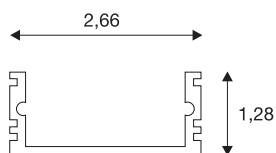

Profilé droit apparent GLENOS 2713

aluminium anodisé, 1 m

Système de profilé droit apparent GLENOS 2713 de 1 ou 2 m de longueur pour le montage de bandes LED d'une largeur maximale de 21 mm. Disponible en noir mat, blanc mat et aluminium anodisé, le profilé peut être combiné avec divers recouvrements et embouts adaptés.

INFORMATIONS TECHNIQUES

N° art.	214324
Code IP	IP 20
Montage	Apparent
Infos de montage	Plafond, Mur
Coloris	alu
Longueur	100 cm
Largeur	2.7 cm
Hauteur	1.3 cm
Poids net	0.204 kg
Poids brut	0.392 kg

Accessoires