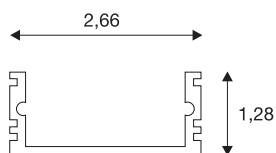

## GLENOS profilo lineare a plafone/parete 2713

alluminio anodizzato, 1 m

Profilo lineare a plafone/parete GLENOS 2713 con lunghezza da 1 e 2 m per il montaggio di LED strip fino a 21 mm di larghezza. Il profilo disponibile in nero opaco, bianco opaco e alluminio anodizzato può essere abbinato a varie coperture e calotte di chiusura adatte.

### DATI TECNICI

Articolo	214324
Codice IP	IP 20
Montaggio	Superficie
Dettagli di montaggio	Soffitto, Parete
Colore	alluminio
Lunghezza	100 cm
Larghezza	2.7 cm
Altezza	1.3 cm
Peso netto	0.204 kg
Peso lordo	0.392 kg