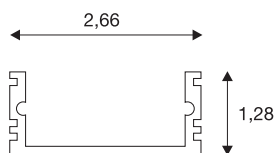

GLENOS

lineair inbouwprofiel 2713, geanodiseerd aluminium, 1 m

GLENOS lineair opbouwprofiel 2713 met een lengte van 1 en 2 m voor montage van LED strips met een breedte tot 21 mm. Het in mat zwart, mat wit en geanodiseerd aluminium verkrijgbare profiel kan worden gecombineerd met verschillende afdekkingen en passende eindkappen.

TECHNISCHE GEGEVENS

Art.nr.	214324
IP-code	IP 20
Montage	opbouw
Montagebeschrijving	plafond,wand
Kleur	alu
Lengte	100 cm
Breedte	2.7 cm
Hoogte	1.3 cm
Nettogewicht	0.204 kg
Brutogewicht	0.392 kg

Toebehoren